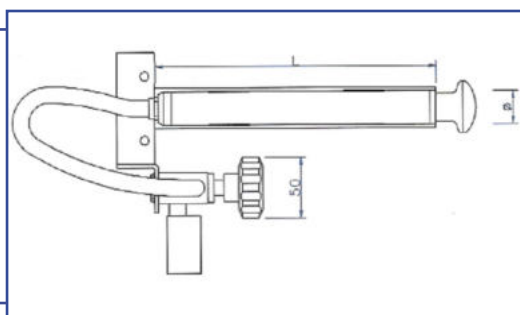

Pumpa s měřidlem

Cod. PM

cod.	Ø (mm)	L (mm)
PM00010	28	235

Pumpa s ramenem

Cod. PS

cod.	Ø (mm)	L (mm)
PS00010	28	235
PS00020	40	305

Vzduchová trubice

Cod. CA

cod.	Ø (mm)	cod.	Ø (mm)	cod.	Ø (mm)	cod.	Ø (mm)
CA00350	350	CA00950	950	CA01550	1550	CA02200	2200
CA00400	400	CA01000	1000	CA01600	1600	CA02300	2300
CA00450	450	CA01050	1050	CA01650	1650	CA02400	2400
CA00500	500	CA01100	1100	CA01700	1700	CA02500	2500
CA00550	550	CA01150	1150	CA01750	1750	CA02600	2600
CA00600	600	CA01200	1200	CA01800	1800	CA02700	2700
CA00650	650	CA01250	1250	CA01850	1850	CA02800	2800
CA00700	700	CA01300	1300	CA01900	1900	CA02900	2900
CA00750	750	CA01350	1350	CA01950	1950	CA03000	3000
CA00800	800	CA01400	1400	CA02000	2000	CA03200	3200
CA00850	850	CA01450	1450	CA02050	2050		
CA00900	900	CA01500	1500	CA02100	2100		