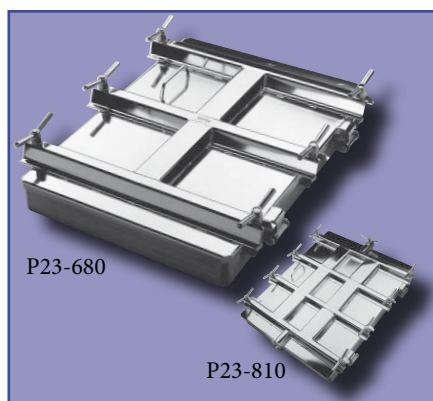

Obrázek není k dispozici

Obdélníkový průřez
500 x 800 mm

Materiál: AISI 316L (AISI 304 na poptávku)
Standardní těsnění: přírodní pryž
Ostatní těsnění: EPDM, silikon, VITON neopren, NBR

Cod. P23-580

A	B	C	D	E	r	PS	Těsnění	Hmotnost
500 x 800	137	80	605	8	2	0,5		44

Obdélníkový průřez
600 x 800 mm
800 x 1000 mm

Materiál: AISI 316L (AISI 304 na poptávku)
Standardní těsnění: přírodní pryž
Ostatní těsnění: EPDM, silikon, VITON neopren, NBR

Cod. P23-680

Cod. P23-810

A	B	C	D	E	r	PS	Těsnění	Hmotnost
600 x 800	141	60	530	8	2	0,8		54
800 x 1000	155	60	613	8	2	0,8		82