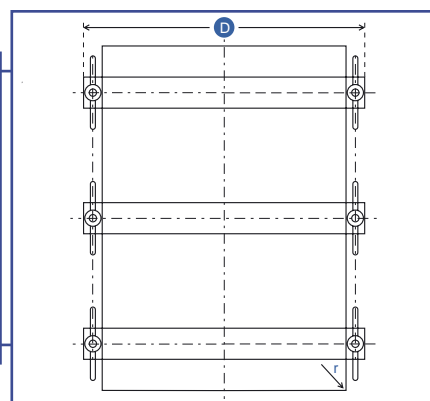

Obrázek není k dispozici

Obdélníkový průřez
500 x 800 mm

Materiál: AISI 316L (AISI 304 na poptávku)
Standardní těsnění: přírodní pryž
Ostatní těsnění: EPDM, silikon, VITON neopren, NBR

Cod. P23-580

A	B	C	D	E	r	PS	Těsnění	Hmotnost
500 x 800	137	80	605	8	2	0,5		44

Obdélníkový průřez
600 x 800 mm
800 x 1000 mm

Materiál: AISI 316L (AISI 304 na poptávku)
Standardní těsnění: přírodní pryž
Ostatní těsnění: EPDM, silikon, VITON neopren, NBR

Cod. P23-680

Cod. P23-810

A	B	C	D	E	r	PS	Těsnění	Hmotnost
600 x 800	141	60	530	8	2	0,8		54
800 x 1000	155	60	613	8	2	0,8		82