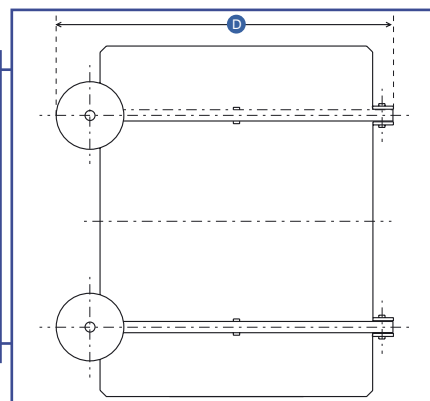

Obrázek není k dispozici

Obdélníkový průřez
500 x 800 mm

Materiál: AISI 316L (AISI 304 na poptávku)
Standardní těsnění: přírodní pryž
Ostatní těsnění: EPDM, silikon, VITON neopren, NBR

Cod. P23-580

A	B	C	D	E	r	PS	Těsnění	Hmotnost
500 x 800	137	80	605	8	2	0,5		44

Obdélníkový průřez
600 x 800 mm
800 x 1000 mm

Materiál: AISI 316L (AISI 304 na poptávku)
Standardní těsnění: přírodní pryž
Ostatní těsnění: EPDM, silikon, VITON neopren, NBR

Cod. P23-680

Cod. P23-810

A	B	C	D	E	r	PS	Těsnění	Hmotnost
600 x 800	141	60	530	8	2	0,8		54
800 x 1000	155	60	613	8	2	0,8		82