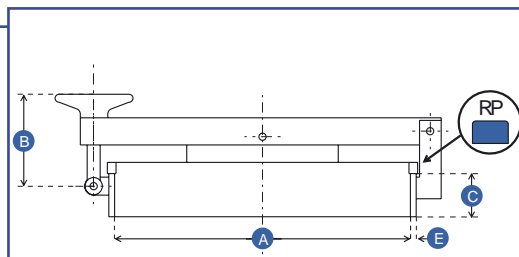

Obrázek není k dispozici

Obdélníkový průřez
500 x 800 mm

Materiál: AISI 316L (AISI 304 na poptávku)
Standardní těsnění: přírodní pryž
Ostatní těsnění: EPDM, silikon, VITON neopren, NBR

Cod. P23-580

A	B	C	D	E	r	PS	Těsnění	Hmotnost
500 x 800	137	80	605	8	2	0,5		44

Obdélníkový průřez
600 x 800 mm
800 x 1000 mm

Materiál: AISI 316L (AISI 304 na poptávku)
Standardní těsnění: přírodní pryž
Ostatní těsnění: EPDM, silikon, VITON neopren, NBR

Cod. P23-680

Cod. P23-810

A	B	C	D	E	r	PS	Těsnění	Hmotnost
600 x 800	141	60	530	8	2	0,8		54
800 x 1000	155	60	613	8	2	0,8		82