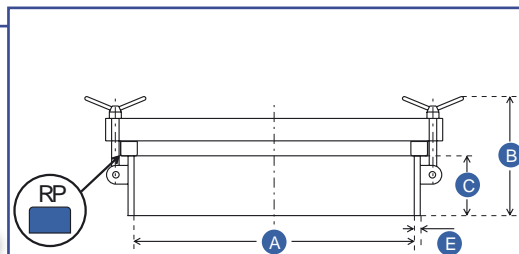

Obrázek není k dispozici

Obdélníkový průřez
500 x 800 mm

Materiál: AISI 316L (AISI 304 na poptávku)
Standardní těsnění: přírodní pryž
Ostatní těsnění: EPDM, silikon, VITON neopren, NBR

Cod. P23-580

A	B	C	D	E	r	PS	Těsnění	Hmotnost
500 x 800	137	80	605	8	2	0,5		44

Obdélníkový průřez
600 x 800 mm
800 x 1000 mm

Materiál: AISI 316L (AISI 304 na poptávku)
Standardní těsnění: přírodní pryž
Ostatní těsnění: EPDM, silikon, VITON neopren, NBR

Cod. P23-680

Cod. P23-810

A	B	C	D	E	r	PS	Těsnění	Hmotnost
600 x 800	141	60	530	8	2	0,8		54
800 x 1000	155	60	613	8	2	0,8		82