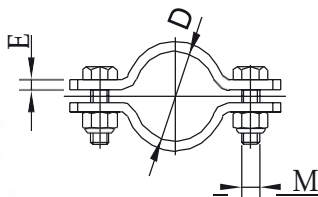

## Potravní objímka light

**090A**

Pipe hanger - saddle type

objednací kód mat. DIN 1.4301	objednací kód mat. DIN 1.4404	D Ø	M	E	Kg
090A-012-1.4301	090A-012-1.4404	12-13,5 mm	M6	20x2	0,04
090A-018-1.4301	090A-018-1.4404	17-20 mm	M6	20x2	0,04
090A-022-1.4301	090A-022-1.4404	21-23 mm	M6	20x2	0,04
090A-028-1.4301	090A-028-1.4404	26,9-29 mm	M6	20x2	0,04
090A-034-1.4301	090A-034-1.4404	33,7-35 mm	M6	20x2	0,05
090A-040-1.4301	090A-040-1.4404	40-42,4 mm	M6	20x2	0,05
090A-048-1.4301	090A-048-1.4404	48,3 mm	M6	20x2	0,05
090A-052-1.4301	090A-052-1.4404	50,8-54 mm	M6	20x2	0,06
090A-060-1.4301	090A-060-1.4404	60-63,5 mm	M6	20x2	0,08
090A-070-1.4301	090A-070-1.4404	70 mm	M6	20x3	0,08
090A-076-1.4301	090A-076-1.4404	76,1 mm	M6	20x3	0,09
090A-085-1.4301	090A-085-1.4404	85-88,9 mm	M6	20x3	0,09
090A-104-1.4301	090A-104-1.4404	101-104 mm	M6	20x3	0,09