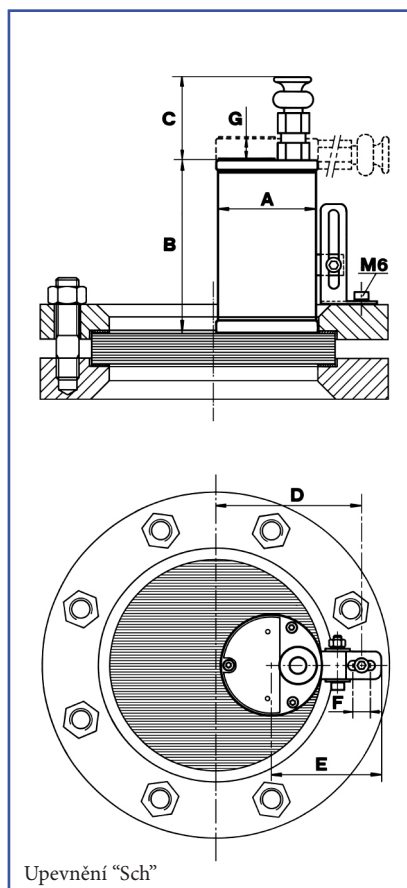

Průhledítkové osvětlení typ: EdelEx d LED R50 K1, 2 W, 24 V AC/DC, Ex d IIC T6 Gb, Ex t IIIC T80 °C Db, IP65/67, Ex II 2 G + D, s přírubou na středě připevňovací límec „R“, k namontování na maticové průhledítko dle DIN 11851, PN 6, DN 50.

Konstrukce a materiál:

Pouzdro, fixační prvky a kryt z nerezové oceli, Kabelová průchodka ve svislé poloze, typové označení K1 (standatně používané) nebo ve vodorovné poloze, typové označení K2. Připojovací svorky do 2,5 mm². Zemnicí svorka mimo kryt 4 mm². Vestavěný modul LED. EdelEx d PowerLED k dispozici se soustředěnou („bodovou“ verzi, standardní) nebo širokým paprskem světla, v závislosti na vašich potřebách.

PRŮHLEDÍTKA II.

Označení	EdelEx d LED	EdelEx d PowerLED
Výkon (W)	2	7
Napětí (V)	24 V AC / DC	24 V AC / DC 230-240 V AC
Osvětlení	LED	LED "flood" nebo "bodové"
Hmotnost ¹⁾ (kg)	1,65	2,10
Ochrana proti vznícení typ to EN 60079-0 / 60079-1 / 60079-28 / 60079-31	Ex d IIC Gb Ex t IIIC Db	Ex d op je IIC Gb Ex tb IIIC Db
Třída výbuchu	IIC / IIIC	
Teplotní třída G / D ²⁾	T6 / T80 °C	
ATEX	Ex II 2 G + D	

¹⁾ Uvedená hmotnost se vztahuje pouze na svítidla.

Hmotnost upevňovacích prvků:
"Sch / Sch 1": 0,06 kg, "R": 0,08 kg

²⁾ T_a = -20 °C / +40 °C

Montáž:

- Na přírubové průhledítko dle DIN 28120 / 28121 nebo podobné: DN 50 – DN 200: se sklopnými panty SCH
- Pro maticové průhledítko dle DIN 11851: DN 50 / DN 65: se středovou přírubou „R“ v AISI 304 (při objednávce je potřeba upřesnit velikost DN)
- Od DN 80: se sklopnými panty "Sch 1" na matici