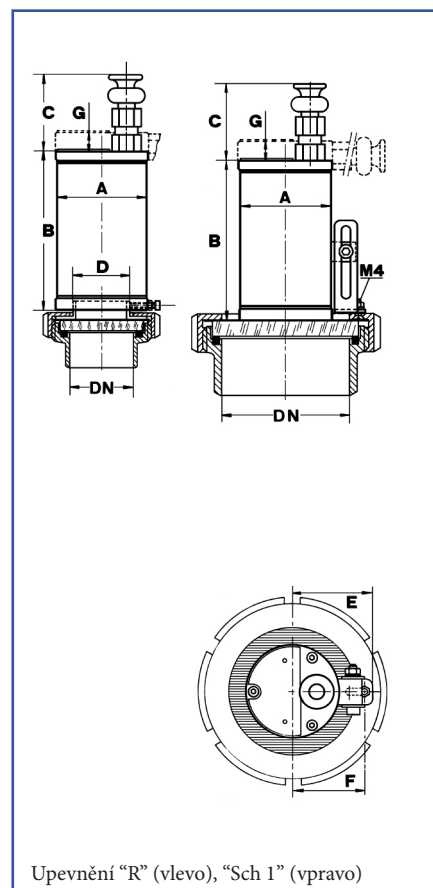

Konstrukce a materiál:

Pouzdro, fixační prvky a kryt z nerezové oceli, Kabelová průchodka ve svislé poloze, typové označení K1 (standatně používané) nebo ve vodorovné poloze, typové označení K2. Připojovací svorky do 2,5 mm². Zemnicí svorka mimo kryt 4 mm². Vestavěný modul LED. EdelEx d PowerLED k dispozici se soustředěnou („bodovou“ verzi, standardní) nebo širokým paprskem světla, v závislosti na vašich potřebách.

¹⁾ Uvedená hmotnost se vztahuje pouze na svítidla.

Hmotnost upevňovacích prvků:
"Sch / Sch 1": 0,06 kg, "R": 0,08 kg

²⁾ T_a = -20 °C / +40 °C

Montáž:

- Na přírubové průhledítko dle DIN 28120 / 28121 nebo podobné: DN 50 – DN 200: se sklopnými panty SCH
- Pro maticové průhledítko dle DIN 11851: DN 50 / DN 65: se středovou přírubou „R“ v AISI 304 (při objednávce je potřeba upřesnit velikost DN)
- Od DN 80: se sklopnými panty "Sch 1" na matici