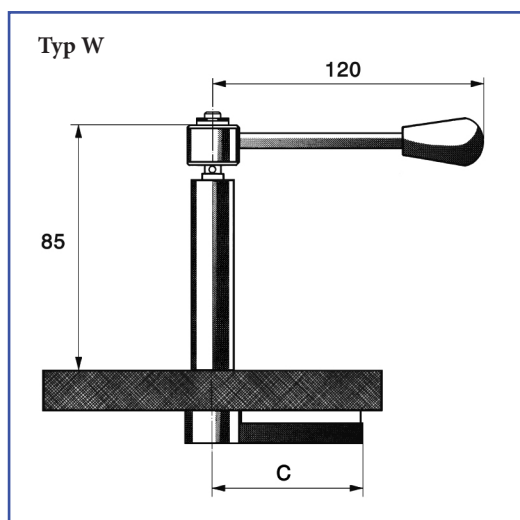

PRŮHLEDÍTKA II.

Typové označení:

Verze s jedním stěračem, manipulace pomocí ramena:
Verze se dvěma stěrači, manipulace pomocí ramen:
Verze se dvěma stěrači, manipulace pomocí T držáku:
Verze s jedním stěračem, manipulace pomocí knoflíku:
Verze se dvěma stěrači, manipulace pomocí knoflíku:

Type W
Type WD
Type WDT
Type WR
Type WDR

Důležitá poznámka:

- Kruhová skla se středovými otvory i stěrače lze objednat zvlášť. V případě úplné objednávky dodáváme jako celek.
- Stěrače pro šroubovaná průhledítka podobná DIN 11851 od DN 40 manipulace pouze s knoflíky
- Stěrače typu WDT mohou být kombinovány pouze s několika typy osvětlení. Prosím kontaktujte nás.

Následující tabulka platí pro průhledítka VETROLUX podobná DIN 28120.

DN	Celková délka (mm)	Délka stěrače (mm)	Rozměry kruhového skla (průměr a síla) (mm)	C	Max. tlak (bar)
50	80	26	99 x 15	38	6
80	100	36	125 x 15	48	4,5
100	125	48	150 x 15	60	3
125	150	61	175 x 15	73	3
150	175	73	200 x 15	85	2
200	225	98	250 x 15	110	2

Speciální rozměry na poptávku více než DN 400

Následující tabulka pro maticová průhledítka dle DIN 11851.

DN	Celková délka (mm)	Délka stěrače (mm)	Rozměry kruhového skla (průměr a síla) (mm)	C	Max. tlak (bar)
40	40	11	51 x 7,5	18	3
65	65	18	84 x 10	30	4
80	80	26	99 x 15	38	6
100	100	36	114 x 15	48	5
125	125	48	147 x 15	60	3
150	150	61	175 x 15	73	3

Speciální rozměry na poptávku

Přejete si získat další informace o naší široké nabídce svítidel pro použití v nebezpečných a bezpečných oblastech, o našem sortimentu kruhových průhledů dle DIN 28120/28121, šroubová průhledítka podobná DIN 11851 a obdélníková průhledítka, průtokové ukazatele potrubí, sklopná průhledítka s nebo bez osvětlení, stěrače s centrálním nebo bočním ovládním, stříkací zařízení, kamerové systémy pro oblasti s nebezpečím výbuchu nebo pro naše celoplošné jednotky s viditelným a světelným sklem VETROLUX®? Máte zájem o jiné typy, speciální verze nebo různé ochranné stupně? Pokud ano, kontaktujte nás, naši pobočku nebo naše místní agenty. Potřebné informace naleznete v naší prodejní síti na internetu.