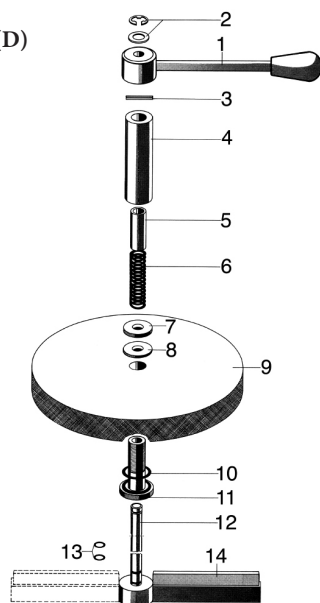

Materiál:

Stírací lišta: PTFE, Silikon, guma FDA
Mechanické části: Nerezová ocel
Kruhové sklo: Sodíko křemičité podobné DIN 8902 nebo Borokřemičité dle DIN 7080.
Makrolon na vyžádání (pro beztlakový provoz při okolní teplotě).

Provozní podmínky:

1. Maximální tlak uvnitř nádoby: 2–6 barů, v závislosti na průměru skla (viz tabulka na druhé straně). Pro vyšší tlaky nás kontaktujte.
2. Vakuum: hodnoty na vyžádání
3. Maximální teploty: 180 °C se stírací lištou ze silikonového kaučuku
   200 °C se stírací lištou PTFE

Kombinace (pouze pro stěrače série W a WD).

Průhledítka dle nebo podobná DIN 28120.

Série / DN	50	80	100	125	150	200
HL	X	●	●	●	●	●
MVLR	⊙	●	●	●	●	●
BKVL (LED)	⊙	⊙	⊙	●	●	●
fibroLUX / fibroLUX E / fibroLUX E d PowerLED	X	●	●	●	●	●
KVLR	X	⊙	⊙	●	●	●
KLR (PowerLED)	X	X	⊙	⊙	●	●
EdelEx (LED / PowerLED) / (F)(L)KEL (PowerLED) / (F)HEL (PowerLED) / KL (PowerLED) / FHL (PowerLED)	X	X	⊙	⊙	⊙	●

Průhledítka podobná DIN 11851:

Série / DN	50	80	100	125	150	200
HL	X	●	●	●	●	●
MVLR	⊙	●	●	●	●	●
BKVL (LED)	⊙	⊙	⊙	●	●	●
fibroLUX / fibroLUX E / fibroLUX E d PowerLED	X	●	●	●	●	●
KVLR	X	⊙	⊙	●	●	●
KLR (PowerLED) / EdelEx (LED / PowerLED)	X	X	⊙	⊙	●	●
(F)(L)KEL (PowerLED) / (F)HEL (PowerLED) / KL (PowerLED) / FHL (PowerLED)	X	X	⊙	⊙	⊙	●

X = Nelze kombinovat

⊙ = Lze kombinovat

● = Lze kombinovat bez omezení

Typ W(D)