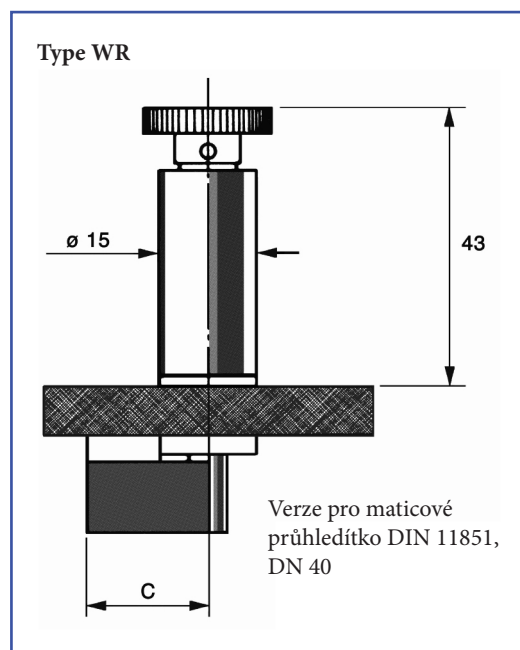

PRŮHLEDÍTKA II.

Typové označení:

Verze s jedním stěračem, manipulace pomocí ramena:
Verze se dvěma stěrači, manipulace pomocí ramen:
Verze se dvěma stěrači, manipulace pomocí T držáku:
Verze s jedním stěračem, manipulace pomocí knoflíku:
Verze se dvěma stěrači, manipulace pomocí knoflíku:

Type W
Type WD
Type WDT
Type WR
Type WDR

Důležitá poznámka:

- Kruhová skla se středovými otvory i stěrače lze objednat zvlášť. V případě úplné objednávky dodáváme jako celek.
- Stěrače pro šroubovaná průhledítka podobná DIN 11851 od DN 40 manipulace pouze s knoflíky
- Stěrače typu WDT mohou být kombinovány pouze s několika typy osvětlení. Prosím kontaktujte nás.

Následující tabulka platí pro průhledítka VETROLUX podobná DIN 28120.

DN	Celková délka (mm)	Délka stěrače (mm)	Rozměry kruhového skla (průměr a síla) (mm)	C	Max. tlak (bar)
50	80	26	99 x 15	38	6
80	100	36	125 x 15	48	4,5
100	125	48	150 x 15	60	3
125	150	61	175 x 15	73	3
150	175	73	200 x 15	85	2
200	225	98	250 x 15	110	2

Speciální rozměry na poptávku více než DN 400

Následující tabulka pro maticová průhledítka dle DIN 11851.

DN	Celková délka (mm)	Délka stěrače (mm)	Rozměry kruhového skla (průměr a síla) (mm)	C	Max. tlak (bar)
40	40	11	51 x 7,5	18	3
65	65	18	84 x 10	30	4
80	80	26	99 x 15	38	6
100	100	36	114 x 15	48	5
125	125	48	147 x 15	60	3
150	150	61	175 x 15	73	3

Speciální rozměry na poptávku

Přejete si získat další informace o naší široké nabídce svítidel pro použití v nebezpečných a bezpečných oblastech, o našem sortimentu kruhových průhledů dle DIN 28120/28121, šroubová průhledítka podobná DIN 11851 a obdélníková průhledítka, průtokové ukazatele potrubí, sklopná průhledítka s nebo bez osvětlení, stěrače s centrálním nebo bočním ovládním, stříkací zařízení, kamerové systémy pro oblasti s nebezpečím výbuchu nebo pro naše celoplošné jednotky s viditelným a světelným sklem VETROLUX®? Máte zájem o jiné typy, speciální verze nebo různé ochranné stupně? Pokud ano, kontaktujte nás, naši pobočku nebo naše místní agenty. Potřebné informace naleznete v naší prodejní síti na internetu.